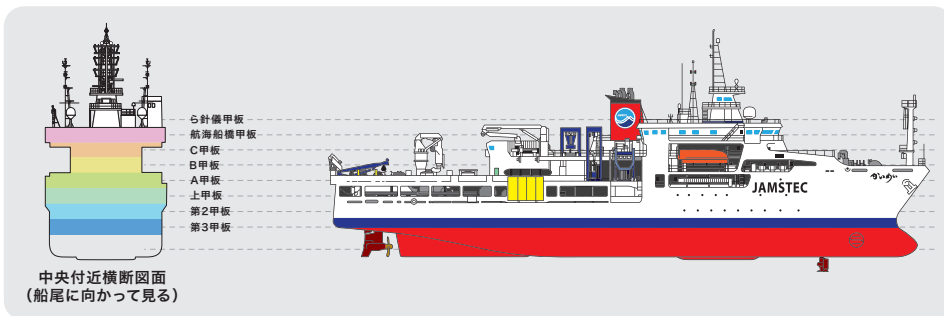

見取り図を見ながら船内を歩いてみよう！

■ 水色の場所に行くことができます

A甲板

上甲板

ら針儀甲板

航海船橋甲板

第2甲板

C甲板

第3甲板 & タンクトップ

B甲板